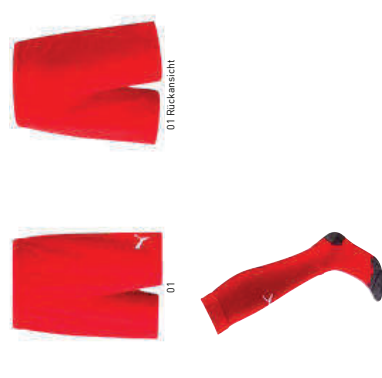

704942 teamRISE Shorts
704943 teamRISE Shorts Jr