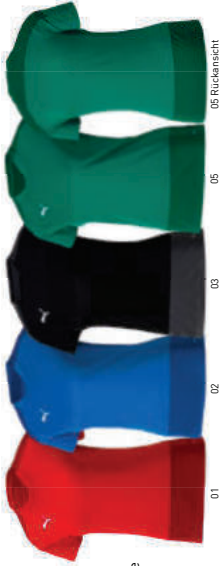

656940 teamGOAL 23 Training Jersey W

Regular Fit | dryCell | 100% Polyester
Kontrastierter PUMA Formstripe im hinteren
Schulterbereich | Kontrastiertes Design im unteren
Bereich | Mesh-Einsatz im Rückenbereich für bessere
Atmungsaktivität

656940 | XS-XXL € 22,95*

01 Puma Red-Chili Pepper | 02 Electric Blue Lemonade |
03 Puma Black-Asphalt |

2022-2023

05 Rückansicht

657254 teamLIGA Training Pants W

Regular Fit | dryCell | 100% recyceltes Polyester
Reißverschlusstasche | Reißverschlüsse an den Beinen |
Kontrasteinsätze aus Mesh

657254 | XS-XL € 39,95*

03 Puma Black-Puma White

2022-2023

03

704936 teamLIGA Shorts W

Regular Fit | dryCell | 100% recyceltes Polyester
Elastischer Bund mit Zugband | Kontrasteinsatz aus Mesh
mit PUMA Formstrip

704936 | XS-XL € 17,95*

03 Puma Black-Puma White

2022-2023

03 Rückansicht