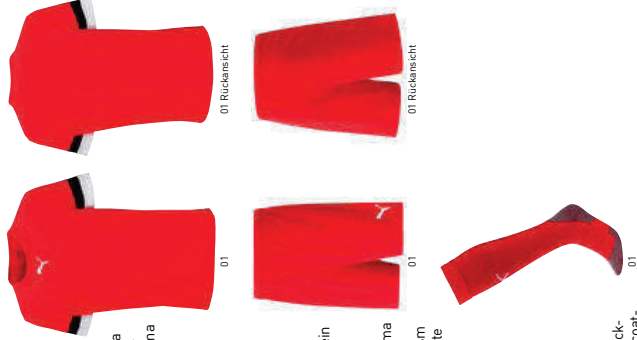

2022-2025

704942 teamRISE Shorts

704943 teamRISE Shorts Jr

Regular Fit | dryCell | 100% Polyester

Elastischer Bund mit Zugband | PUMA Cat Logo als Hitzetransfer auf dem linken Bein

704942 | S-3XL
€ 14,95*

704943 | 104-176
€ 11,95*

01 Puma Red-Puma White | **02** Electric Blue Lemonade-White | **03** Puma White-Puma Black | **04** Puma Black-Puma White | **05** Pepper Green-Puma White | **06** Peacoat-Puma White | **07** Cyber Yellow-Puma Black | **08** Golden Poppy-Puma Black | **10** Prism Violet-Puma White | **13** Smoked Pearl-Puma White | **18** Team Light Blue-Puma White

2022-2025

703441 teamLIGA Socks Core

Regular Fit | 78% Polyester, 18% Baumwolle, 4% Elastan

Strickrichtung zur Front | Fersen- und Zehenbereich aus Baumwolle für mehr Komfort | Knöchelverstärkung für mehr Stabilität

703441 | 1-5
€ 7,95*

01 Puma Red-Puma White | **02** Electric Blue Lemonade-Puma White | **03** Puma Black-Puma White | **04** Puma White-Puma Black | **05** Pepper Green-Puma White | **06** Peacoat-Puma White | **07** Cyber Yellow-Puma Black | **08** Golden Poppy-Puma Black | **10** Prism Violet-Puma White | **13** Steel Gray-Puma Black | **50** Team Light Blue-Puma White

2022-2024