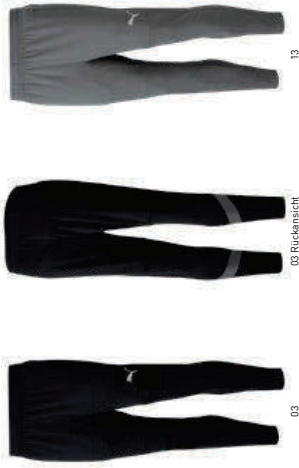

657380 teamFINAL Training Pants

Slim Fit | dryCell | 100% recyceltes Polyester
Versteckter Reißverschluss an beiden Enden für einen sauberen Look | Seitentaschen mit Reißverschluss | Ergonomische Passform | Abnäher am Knie für mehr Komfort | Gummiprint auf beiden Beinen

657380 | S-3XL | € 59,95*

03 Puma Black-Smoked Pearl | 13 Smoked Pearl-Puma Black

März 2022-2023