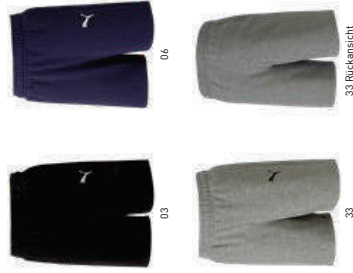

656581 teamGOAL 23 Casuals Shorts
656712 teamGOAL 23 Casuals Shorts Jr

Slim Fit | 68% Baumwolle, 32% Polyester
Offener Beinabschluss | Elastischer Hüftbund | Seitentaschen
656581 | S-3XL **€ 29,95***
656712 | 116-176 **€ 24,95***
03 Puma Black | **06** Peacoat | **33** Medium Gray Heather

2022-2023

656582 teamGOAL 23 Casuals Pants
656713 teamGOAL 23 Casuals Pants Jr

Slim Fit | 68% Baumwolle, 32% Polyester
Gerades Bein mit konischem Abschluss | Elastischer Hüftbund | Seitentaschen
656582 | S-3XL **€ 39,95***
656713 | 116-176 **€ 34,95***
03 Puma Black | **06** Peacoat | **33** Medium Gray Heather

2022-2023