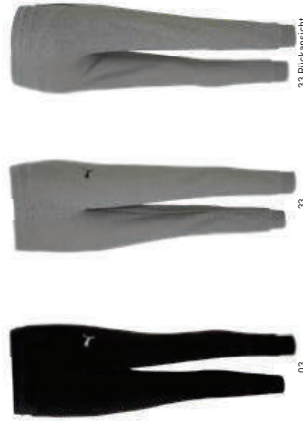

03

33

33 Rückansicht